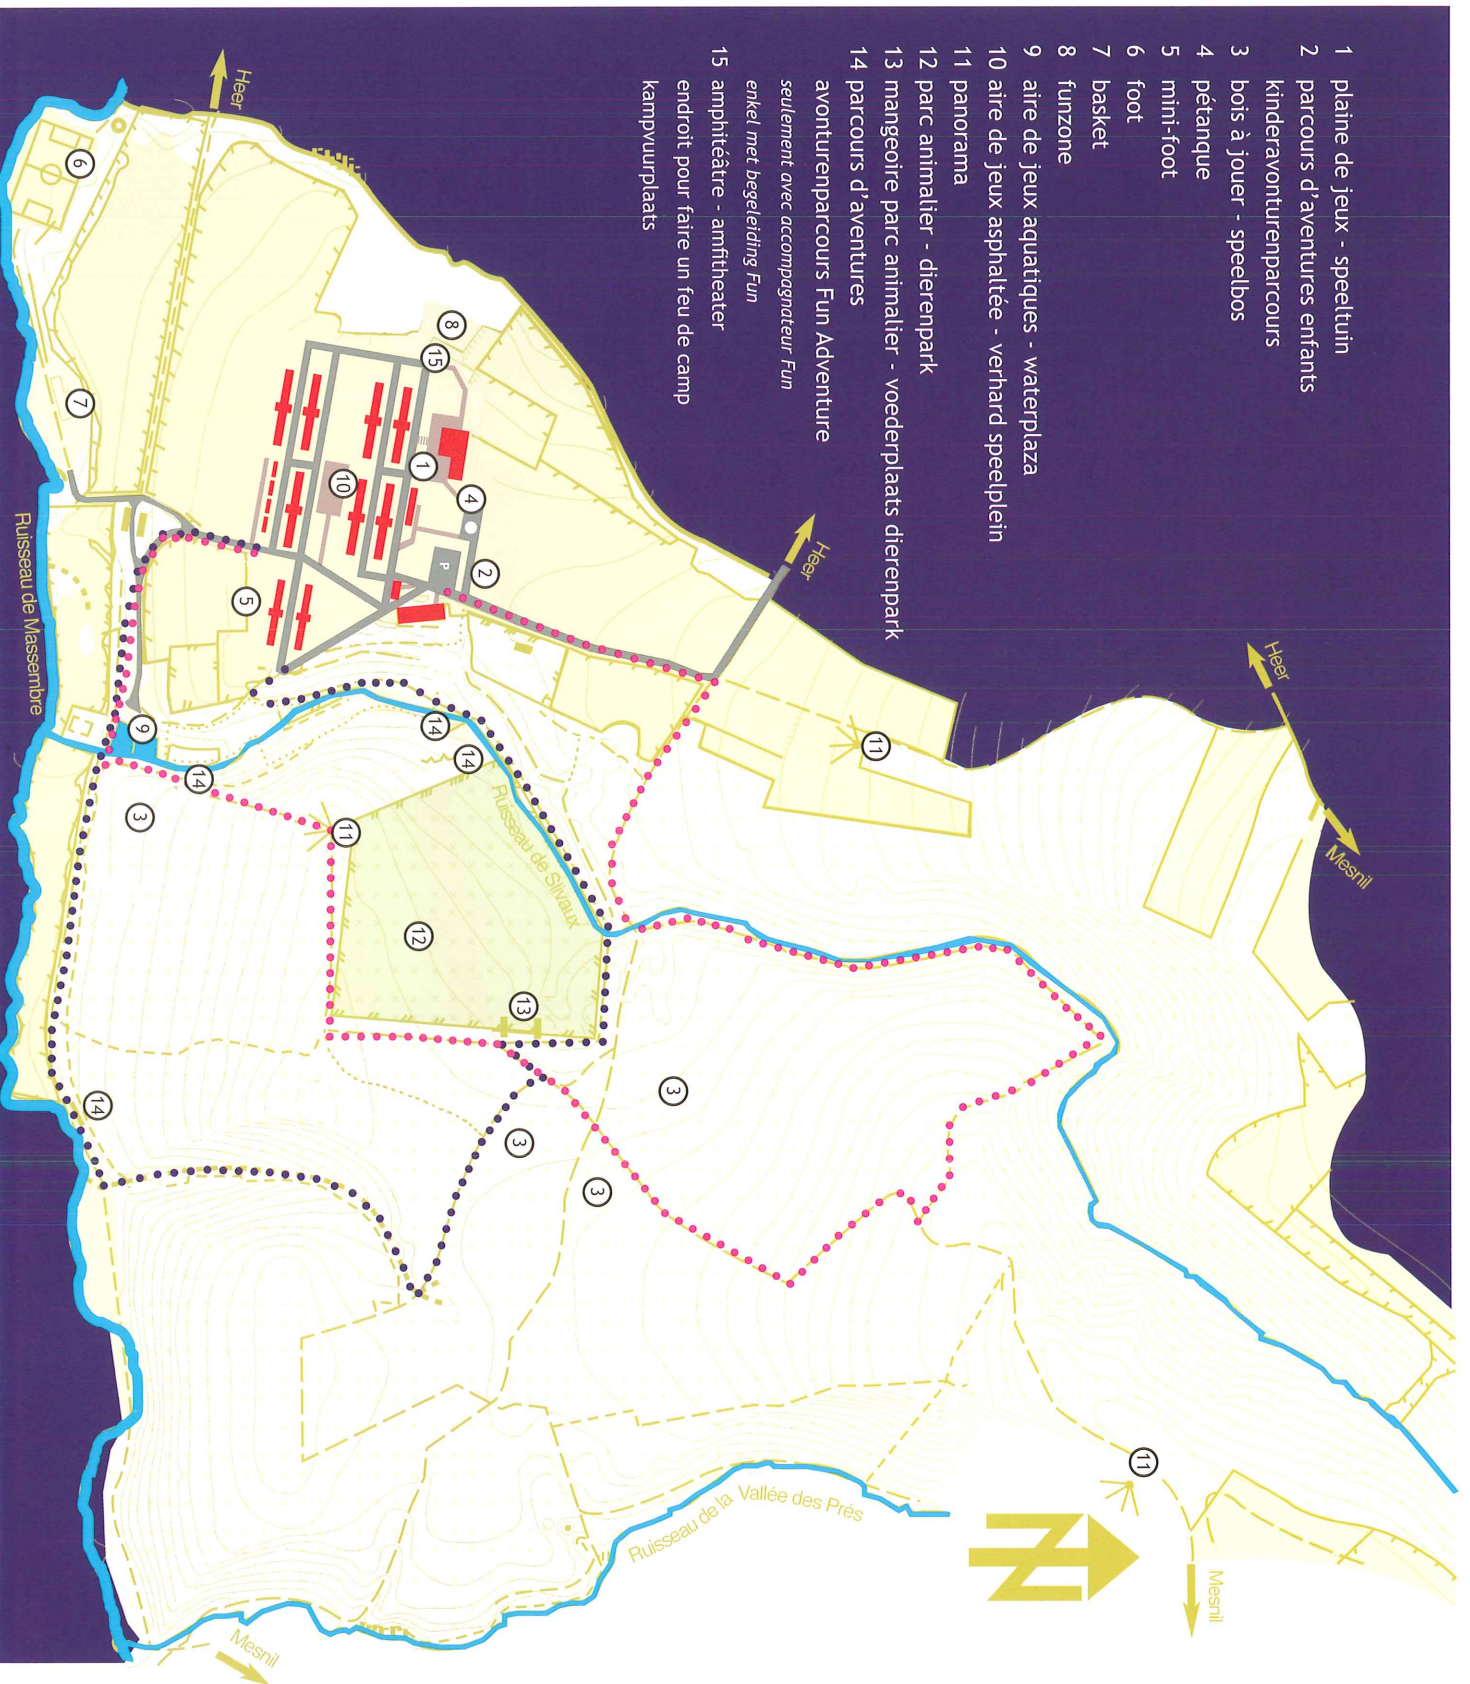

- 1 plaine de jeux - speeltuín
- 2 parcours d'aventures enfants kinderavonturenparcours
- 3 bois à jouer - speelbos
- 4 pétanque
- 5 mini-foot
- 6 foot
- 7 basket
- 8 funzone
- 9 aire de jeux aquatiques - waterplaza
- 10 aire de jeux asphaltée - verhard speelplein
- 11 panorama
- 12 parc animalier - dierenpark
- 13 mangeoire parc animalier - voederplaats dierenpark
- 14 parcours d'aventures avonturenparcours Fun Adventure *seulement avec accompagnateur Fun enkel met begeleiding Fun*
- 15 amphithéâtre - amfitheater *endroit pour faire un feu de camp kampvuurplaats*

	Terrain boisé
	Bos
	Prairie, pâturage, champ
	Melde, grasland, alkler
	Lisière - limite de végétation
	Bosrand - begraeningsgrens
	Route asphaltée +/- 2,5m
	Verharde weg : breed - smal
	Chemín, sentier
	Breed pad, smal paadje
	Closure franchissable
	Omheining
	Closure infranchissable
	Afsluiting, niet passeerbaar
	Bâtiment
	Gebouw
	Courbes de niveau - intermédiaire
	Hoogtelijnen, hulphoogtelijn
	Depression
	Inzinking
	Parcours d'Avantures Enfants
	Kinderavonturenparcours
	Drain, ruisseau
	Gracht, beek

Echelle - Schaal : 1:7.500
 Equidistance - Hoogtelijnen : 5 m

Massemble
séjours verts à profusion
een bos verblijfsformules

B-5543 Heer
T +32 82 64 43 57